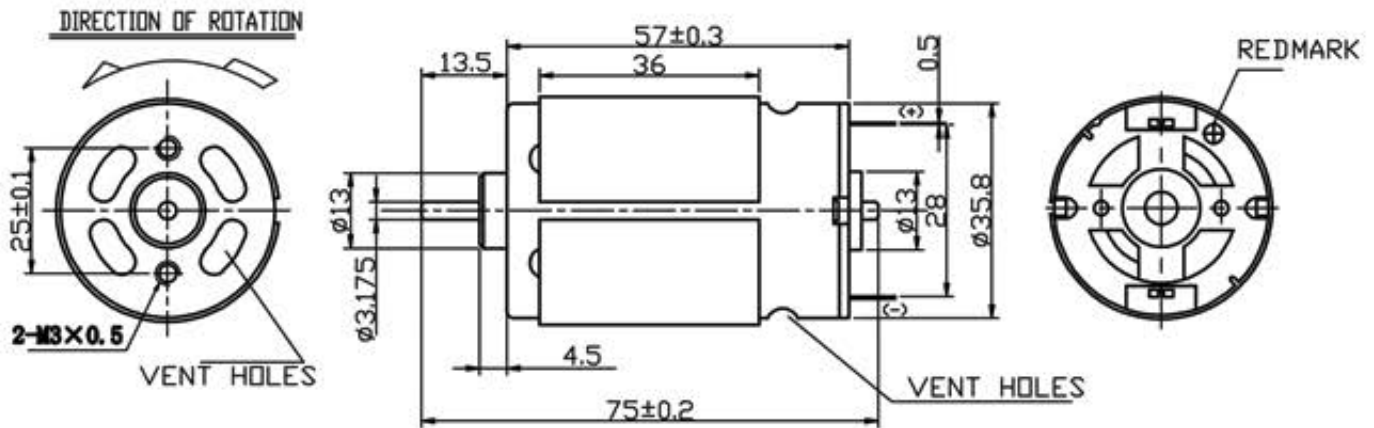

DRC-555

主要用途:自动售货机、自动化产品、电动按摩器

Typical Applications: Automatic Vending Machine

Automotive Product
Massager

WEIGHT: 220g (APPROX)

UNIT:MM

型号 MODEL	电压 VOLTAGE		空载 NO LOAD		最大效率 AT MAXIMUM EFFICIENCY					堵转 STALL	
	使用范围 OPERATING RANGE	额定值 NOMINAL	转速 SPEED	电流 CURRENT	转速 SPEED	电流 CURRENT	扭矩 TORQUE	输出功率 OUT PUT	效率 EFF	扭矩 TORQUE	电流 CURRENT
	V	V	r/min	A	r/min	A	g·cm	W	%	g·cm	A
DRC-555SA-4022	6~12	8	9600	0.53	8000	3.42	220	18.1	66	1325	17.9
DRC-555PH-2670	9~15	12	4500	0.20	3800	0.83	170.5	6.69	67.2	1100	4.26